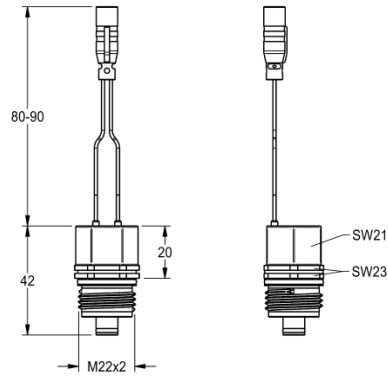

Modell-Linie: AQUACONTACT | EAQFU0001

Wascharmaturen | Wascharmaturen

KWC-Nr.

2030003033

Bypass-Magnetventilkartusche, 6 V DC

Magnetventilkartusche DN 5, bistabil, mit wasserdichtem Stecker und Sieb, 6 V DC.

Technische Daten

teamNumber

74213

sanitasTroeschNumber

6966